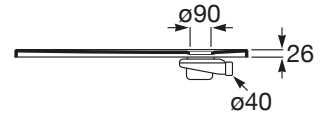

TERRAN

Plato de ducha extraplano de STONEX®

MEDIDAS

Longitud	1000 mm
Anchura	700 mm
Altura	26 mm

COLORES Y ACABADOS

PVPR (IVA INCLUIDO)

353,32 €

DIBUJOS TÉCNICOS

CARACTERÍSTICAS

Superficie antideslizante con textura grava. Extraplano. Incluye desagüe de gran caudal y rejilla Twist en el mismo acabado de color.

Altura fija (mm): 26

Ancho máximo de corte (mm): 700

Ancho mínimo de corte (mm): 600

Cortable

Desagüe incluido

Diámetro del desagüe (mm): 94

Forma: Rectangular

Largo máximo de corte (mm): 1000

Largo mínimo de corte (mm): 800

Material: STONEX®

Profundidad: Extraplano (menos de 45 mm)