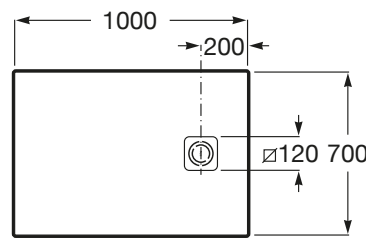

TERRAN

Plato de ducha extraplano de STONEX®

MEDIDAS

Longitud	1000 mm
Anchura	700 mm
Altura	26 mm

COLORES Y ACABADOS

PVPR (IVA INCLUIDO)

353,32 €

DIBUJOS TÉCNICOS

CARACTERÍSTICAS

Superficie antideslizante con textura grava. Extraplano. Incluye desagüe de gran caudal y rejilla Twist en el mismo acabado de color.

Altura fija (mm): 26

Ancho máximo de corte (mm): 700

Ancho mínimo de corte (mm): 600

Cortable

Desagüe incluido

Diámetro del desagüe (mm): 94

Forma: Rectangular

Largo máximo de corte (mm): 1000

Largo mínimo de corte (mm): 800

Material: STONEX®

Profundidad: Extraplano (menos de 45 mm)